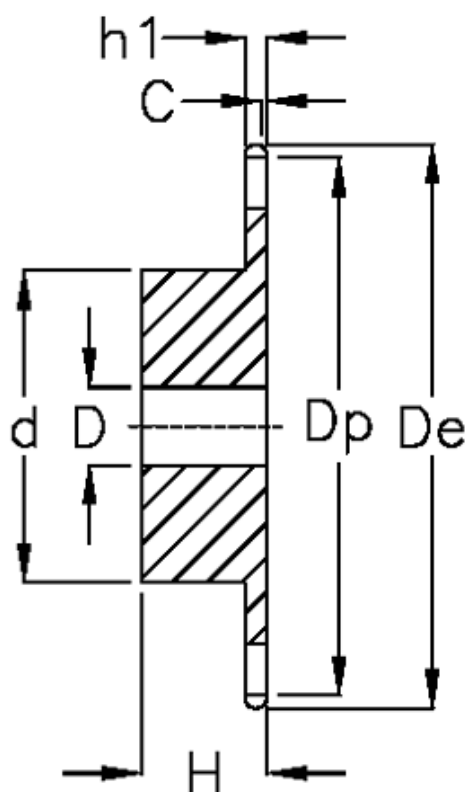

Varenummer: 616011002013  
Beskrivelse: Navhjul 05 B-1 Z=13 simplex  
forboret

## Mål

Antal tænder	= 13
C	= 1
d	= 23
D	= $8 \pm 0,5$
De	= 36.7
Dp	= 33.42
For kædebetegnelse	= 05 B-1
For kæde størrelse	= 8 x 3,0 mm

H	= 13
h1	= 2.8